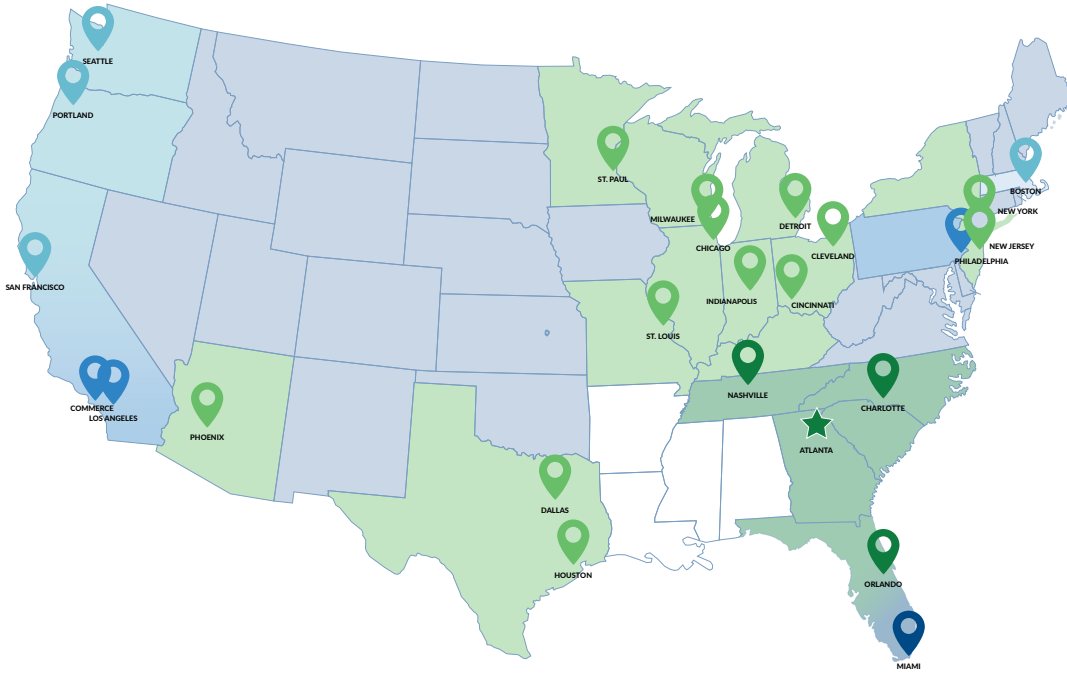

ROADRUNNER FREIGHT

Long Haul. Regional. Next Day.

Atlanta, GA
 3290 Colonial Pkwy
 Decatur, GA 30034

Atlanta Transit Times

One Day

Two Day

Three Day

Four Day

Five Day

Non-service

Zip Codes Served

AZ	850-852
CA	900-921, 923-930, 940-941, 943-948, 950-953
FL	330-334, 320-322, 326-329, 335-349
GA	300-303
IL	600-609, 611
IN	460-462, 472, 474, 465-469
MA	015-024, 027
MI	436, 480-483
MN	550-555
MO	630-633
NC	270-272, 274, 280-282, 286
NJ	070-073, 075-077, 079-083
NY	100-105, 109-118
OH	410, 450-452, 440-443, 446-447, 449
OR	970-974
PA	170-176, 190-191
SC	293, 296-297
TN	375, 380-381, 386, 370-372
TX	750-753, 760-762, 770-775, 777
WA	980-986
WI	530-537, 549