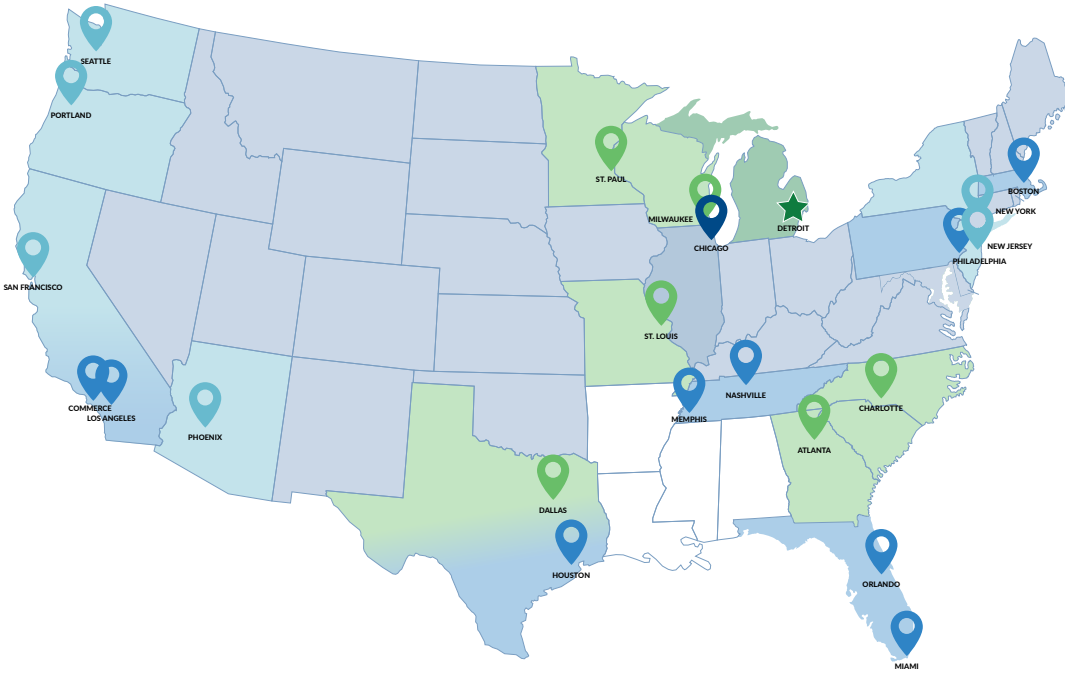

Detroit Transit Times

One Day

Two Day

Three Day

Four Day

Five Day

Non-service

Zip Codes Served

AZ	850-852
CA	900-921, 923-930, 940-941, 943-948, 950-953
FL	330-334, 320-322, 326-329, 335-349
GA	300-303
IL	600-609, 611
MA	015-024, 027
MI	436, 480-483
MN	550-555
MO	630-633
NC	270-272, 274, 280-282, 286,
NJ	070-073, 075-077, 079-083
NY	100-105, 109-118
OR	970-974
PA	170-176, 190-191
SC	293, 296-297
TN	375, 380-381, 386, 370-372
TX	750-753, 760-762, 770-775, 777
WA	980-986
WI	530-537, 549