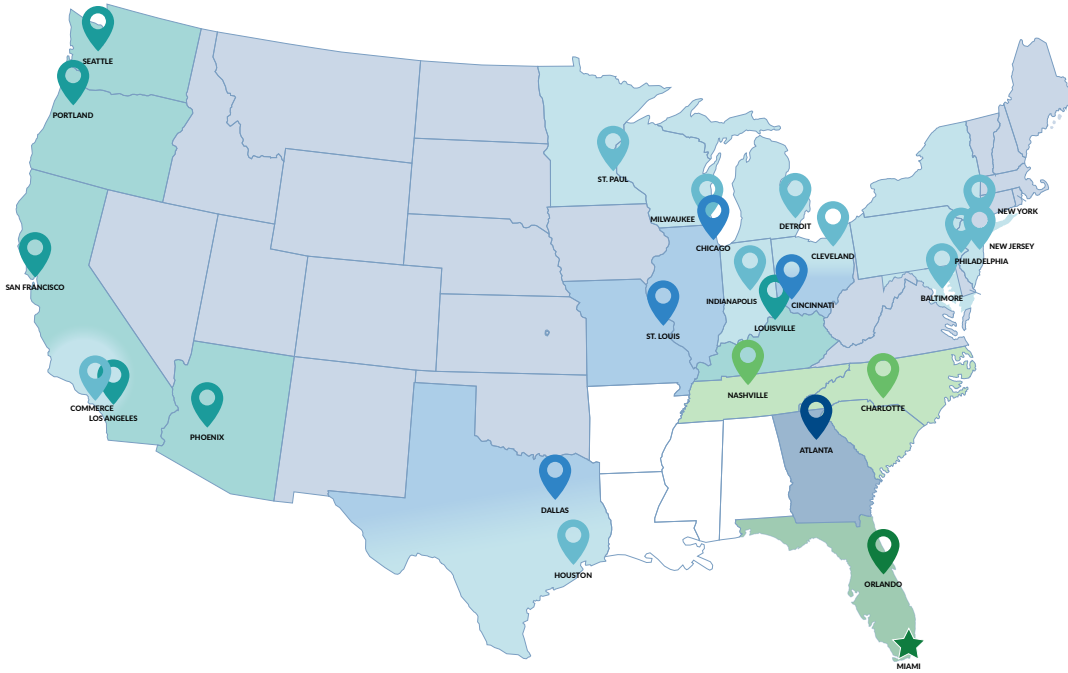

ROADRUNNER FREIGHT

Long Haul. Regional. Next Day.

Miami, FL
 12250 NW 28th Ave
 Miami, FL 33167

Miami Transit Times

One Day

Two Day

Three Day

Four Day

Five Day

Six Day

NON-SERVICE

Zip Codes Serviced

AZ	850-852
CA	900-921, 923-930, 940-941, 943-948, 950-953
GA	330-303
IL	600-609, 611
IN	460-462, 472, 474
KY	402
MD	206-214
MI	436, 480-483
MN	550-555
MO	630-633
NC	270-272, 274, 280-282, 286
NJ	070-073, 075-077, 079-083
NY	100-105, 109-118
OH	410, 450-452 440-443, 446-447, 449
OR	970-974
PA	170-176, 190-191
SC	293, 296-297
TN	370-372
TX	750-753, 760-762 770-775, 777
WA	980-986
WI	530-537, 549