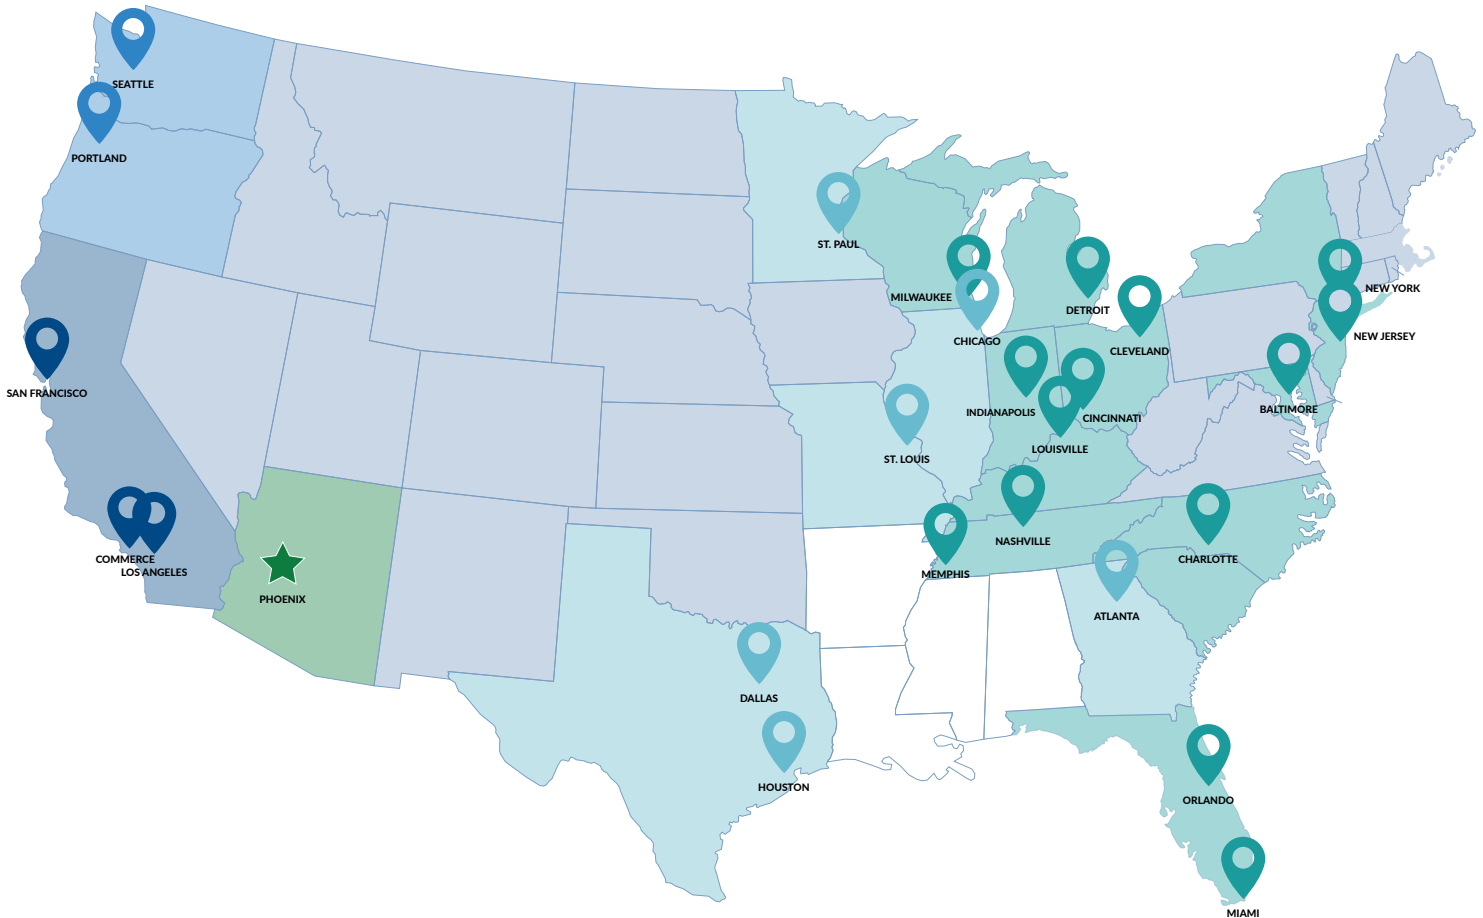

# ROADRUNNER FREIGHT

Long Haul. Regional. Next Day.

Phoenix, AZ

1511 S 47th Ave, Suite 300  
Phoenix, AZ 85043

## Phoenix Transit Times

### Zip Codes Serviced

AZ	850-852	NJ	070-073, 075-077, 079-083
CA	900-921, 923-930	NY	100-105, 109-118
FL	330-334, 320-322, 326-329, 335-349	OH	410, 450-452, 440-443, 446-447, 449
GA	300-303	OH	410, 450-452
IL	600-609, 611	OH	440-443, 446-447, 449
KY	402	OR	970-974
IN	460-462, 472, 474	SC	293, 296-297
MD	206-214	TN	375, 380-381, 386, 370-372
MI	436, 480-483	TX	750-753, 760-762, 770-775, 777
MN	550-555	WA	980-986
MO	630-633	WI	530-537, 549
NC	270-272, 274, 280-282, 286		