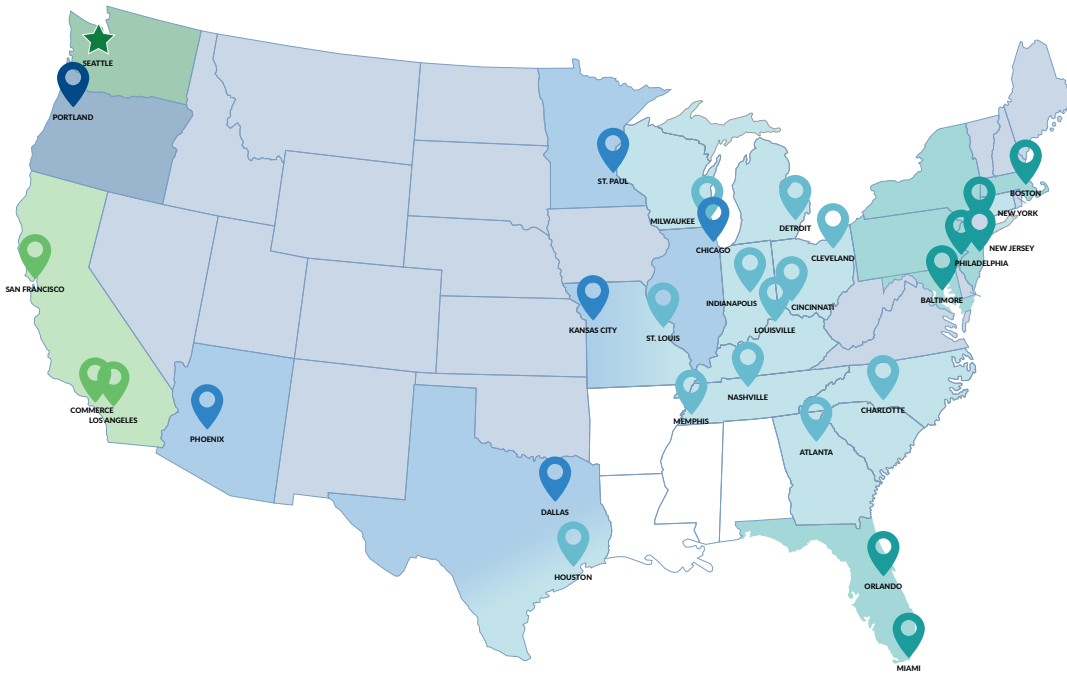

ROADRUNNER FREIGHT

Long Haul. Regional. Next Day.

Seattle, WA

3520 142nd Ave E, Suite 100
 Sumner, WA 98390

Seattle Transit Times

One Day	Two Day
Three Day	Four Day
Five Day	Six Day
NON-SERVICE	

Zip Codes Serviced

AZ	850-852
CA	900-921, 923-930
FL	330-334, 320-322, 326-329, 335-349
GA	300-303
IL	600-609, 611
IN	460-462, 472, 474
KY	402
MA	015-024, 027
MD	206-214
MI	436, 480-483
MN	550-555
MO	630-633
NC	270-272, 274, 280-282, 286
NJ	070-073, 075-077, 079-083
NY	100-105, 109-118
OH	410, 450-452, 440-443, 446-447, 449
OR	970-974
PA	170-176, 190-191
SC	293, 296-297
TN	375, 380-381, 386, 370-372
TX	750-753, 760-762, 770-775, 777
WA	980-986
WI	530-537, 549