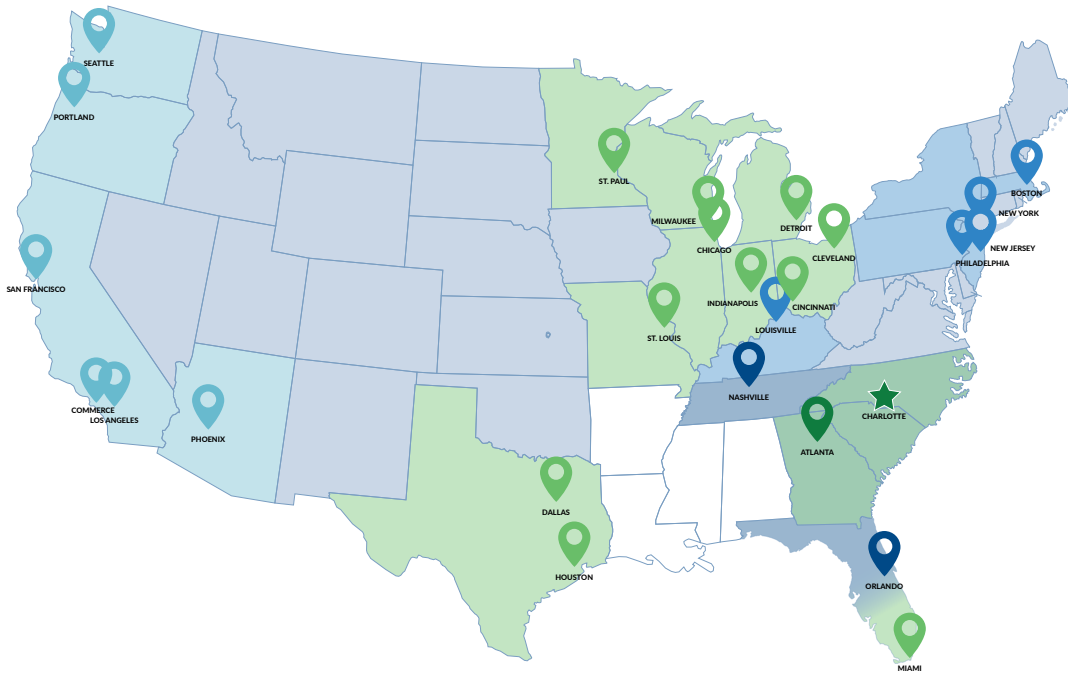

### Charlotte Transit Times

|           |             |
|-----------|-------------|
| One Day   | Two Day     |
| Three Day | Four Day    |
| Five Day  | Non-service |

### Zip Codes Ser-

|    |   |
|----|---|
| AZ | 850-852                                     |
| CA | 900-921, 923-930, 940-941, 943-948, 950-953 |
| FL | 330-334, 320-322, 326-329, 335-349          |
| GA | 300-303                                     |
| IL | 600-609, 611                                |
| IN | 460-462, 472, 474                           |
| MA | 015-024, 027                                |
| MI | 436, 480-483                                |
| MN | 550-555                                     |
| MO | 630-633                                     |
| NC | 270-272, 274, 280-282, 286                  |
| NJ | 070-073, 075-077, 079-083                   |
| NY | 100-105, 109-118                            |
| OH | 410, 450-452, 440-443, 446-447, 449         |
| OR | 970-974                                     |
| PA | 170-176, 190-191                            |
| SC | 293, 296-297                                |
| TN | 386, 370-372                                |
| TX | 750-753, 760-762, 770-775, 777              |
| WA | 980-986                                     |
| WI | 530-537, 549                                |